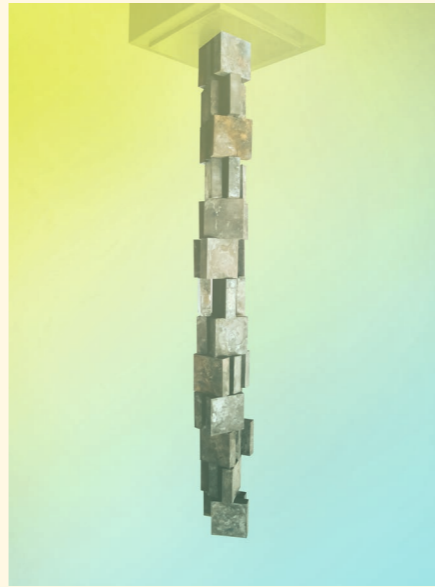

LIMIT 2014 · EISEN

WIGOLTINGEN · TG

GABRIEL MAZENAUER

BARBARA SCHNETZLER

BASEL · BS